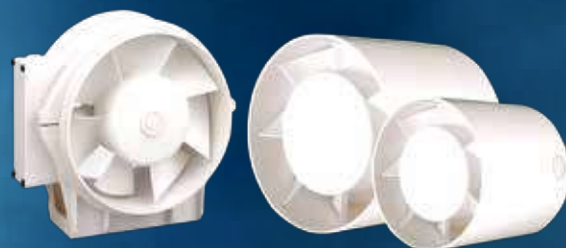

# cata

מפוחי קו להתקנה עם צינור

שקטים  
במיוחד

DIL

דגם	קוטר	ספיקת אוויר m <sup>3</sup> /h	עוצמת רעש dB(A)
100/270	4"	190/270	24/30
150/560	6"	420/595	27/33
200/910	8"	720/820/910	32/34/39

MT

דגם	קוטר	ספיקת אוויר m <sup>3</sup> /h	עוצמת רעש dB(A)
MT-100	4"	98	41
MT-150	6"	320	45

## CB100 plus

מתיח לטיח