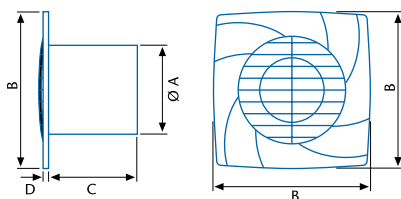

CODE	MODEL	COLOUR	EAN CODE	VERSION	Ø (mm)	Voltage (V)	Speed (r.p.m)	Input Power (W)	Maximum AirFlow (m³/h)	Sound Pressure Level dB(A)	Weight (Kg)	Units per box
HYGRO SERIES												
00981401	B10 PLUS H	<input type="checkbox"/>	8422248050876	●	100	230	2500	15	98	41	0,6	10
TIMER SERIES												
00981101	B10 PLUS T	<input type="checkbox"/>	8422248049566	●	100	230	2500	15	98	41	0,6	10
00982100	B12 PLUS T	<input type="checkbox"/>	8422248113489	●	120	230	2450	20	190	43	0,8	5
00983100	B15 PLUS T	<input type="checkbox"/>	8422248114257	●	150	230	2100	28	320	43	0,9	5
STANDARD SERIES												
00990000	B8 PLUS	<input type="checkbox"/>	8422248113168	●	90	230	2500	15	70	39	0,57	10
00281000	STOCK B10 PLUS	<input type="checkbox"/>	8422248047210	●	100	230	2500	15	98	41	0,6	10
00282000	STOCK B12 PLUS	<input type="checkbox"/>	8422248053969	●	120	230	2450	20	190	43	0,8	5
00283000	STOCK B15 PLUS	<input type="checkbox"/>	8422248047227	●	150	230	2100	28	320	43	0,9	5
00981001	SPECIAL B10 PLUS	<input type="checkbox"/>	8422248047906	●	100	230	2500	15	98	41	0,6	10
00982000	SPECIAL B12 PLUS	<input type="checkbox"/>	8422248113472	●	120	230	2450	20	190	43	0,8	5
00983000	SPECIAL B15 PLUS	<input type="checkbox"/>	8422248114226	●	150	230	2100	28	320	43	0,9	5

DIMENSIONS mm

	Ø A	B	C	D
B - 8 PLUS	86	140	88	10
B - 10 PLUS	98	140	85	10
B - 12 PLUS	118	170	100	13
B - 15 PLUS	148	190	112	15

STANDARD In combination with light, fans switches on.

TIMER Electronic timer adjustable from 3 to 15 minutes.